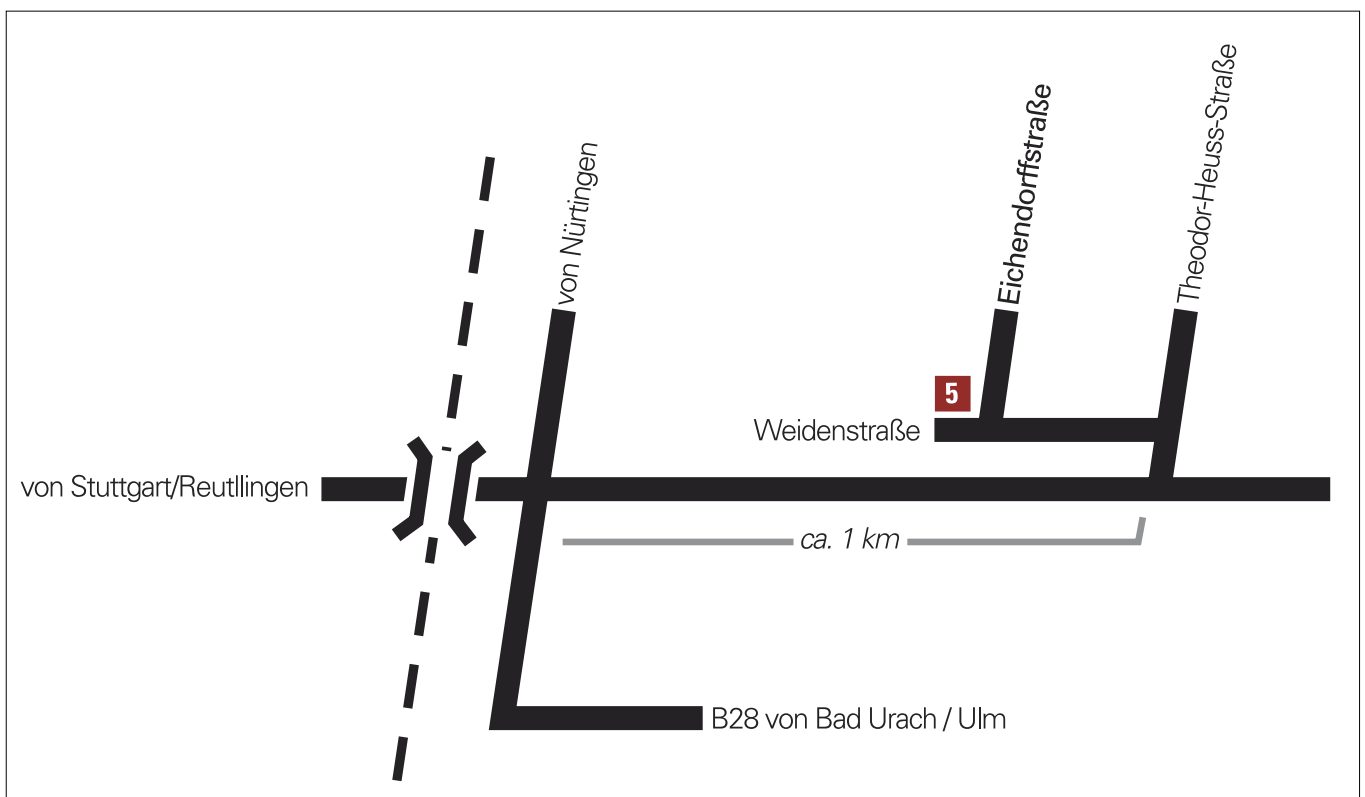

72555 Metzingen
Eichendorffstraße 5
Telefon (0 71 23) 92 33 -0
Telefax (0 71 23) 92 33 -79
E-Mail:
info@stb-wpLoeffler.de
www.stb-wpLoeffler.de

Mit dem PKW

Mit dem PKW erreichen Sie Metzingen über die A 8 und A 81 und die Bundesstraßen B 28, 312 und 313.

Mit öffentlichen Verkehrsmitteln

Falls Sie mit öffentlichen Verkehrsmitteln anreisen, erreichen Sie Metzingen aus Richtung Stuttgart, Tübingen und Bad Urach mit dem Zug mindestens im Stundentakt.